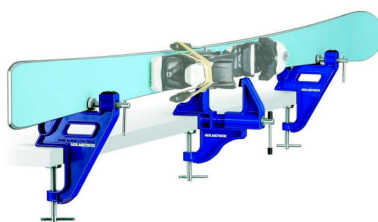

profesionální servisní stůl, 110 x 55 cm
3.710 Kč bez DPH

včetně adaptéru na běžecké lyže

svěráky na lyže HOLMENKOL ALL-IN-ONE 2.0
2.388 Kč bez DPH

gumičky pro fixaci brzd vázání 12 ks
123 Kč bez DPH

OPRAVY