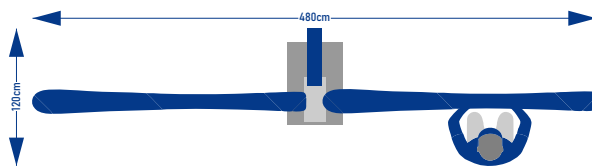

napájení 230V

broušení skluznice
šířka pásu 320 mm

úhlování boční hrany
87° - 90°

úhlování spodní hrany
0,5°

přesný nástroj pro
úhlování hran

broušení skluznic a
úhlování snowboardů

finální leštění
skluznice

TUNER 320 2.0 - TECHNICKÉ PARAMETRY

hmotnost	40 kg
rozměry	970(v) x 400(š) x 750(h) mm
pohon	1,1 kW / 1000 ot./min
napájení	230V, 50 Hz
chlazení	čerpadlo, voda s emulzí, nádrž 5l
rozměry pásu	320 x 1340 mm

pracovní plocha pro umístění stroje 480x120cm

TUNER 320 2.0 - SPOTŘEBNÍ MATERIÁL

brusný pás, zrnitost 100, rozměr 320x1340mm (v ceně stroje) k broušení skluznice a hran, životnost cca 100 párů lyží	330 Kč bez DPH
hladící pás, zrnitost 240, rozměr 320x1340mm určený k vyhlazení skluznice (mikrostruktura), jako alternativa pro lepší výsledek práce, životnost cca 200 párů lyží	1235 Kč bez DPH
leštící pás, zrnitost 400, rozměr 320x1340mm k leštění a kartáčování skluznice po voskování, životnost cca 300 párů lyží	1235 Kč bez DPH
chladicí a mazací emulze 5 Litrů , výrobce TOTAL dlouhodobě odzkoušená emulze, doporučujeme poměr ředění 1:100	805 Kč bez DPH