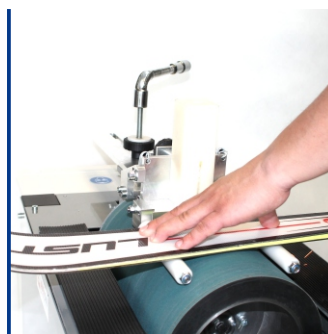

napájení 230V

broušení skluznice
šířka pásu 320 mm

úhlování boční hrany
87° - 90°

úhlování spodní hrany
0,5°

přesný nástroj pro
úhlování hran

broušení skluznic a
úhlování snowboardů

finální leštění
skluznice