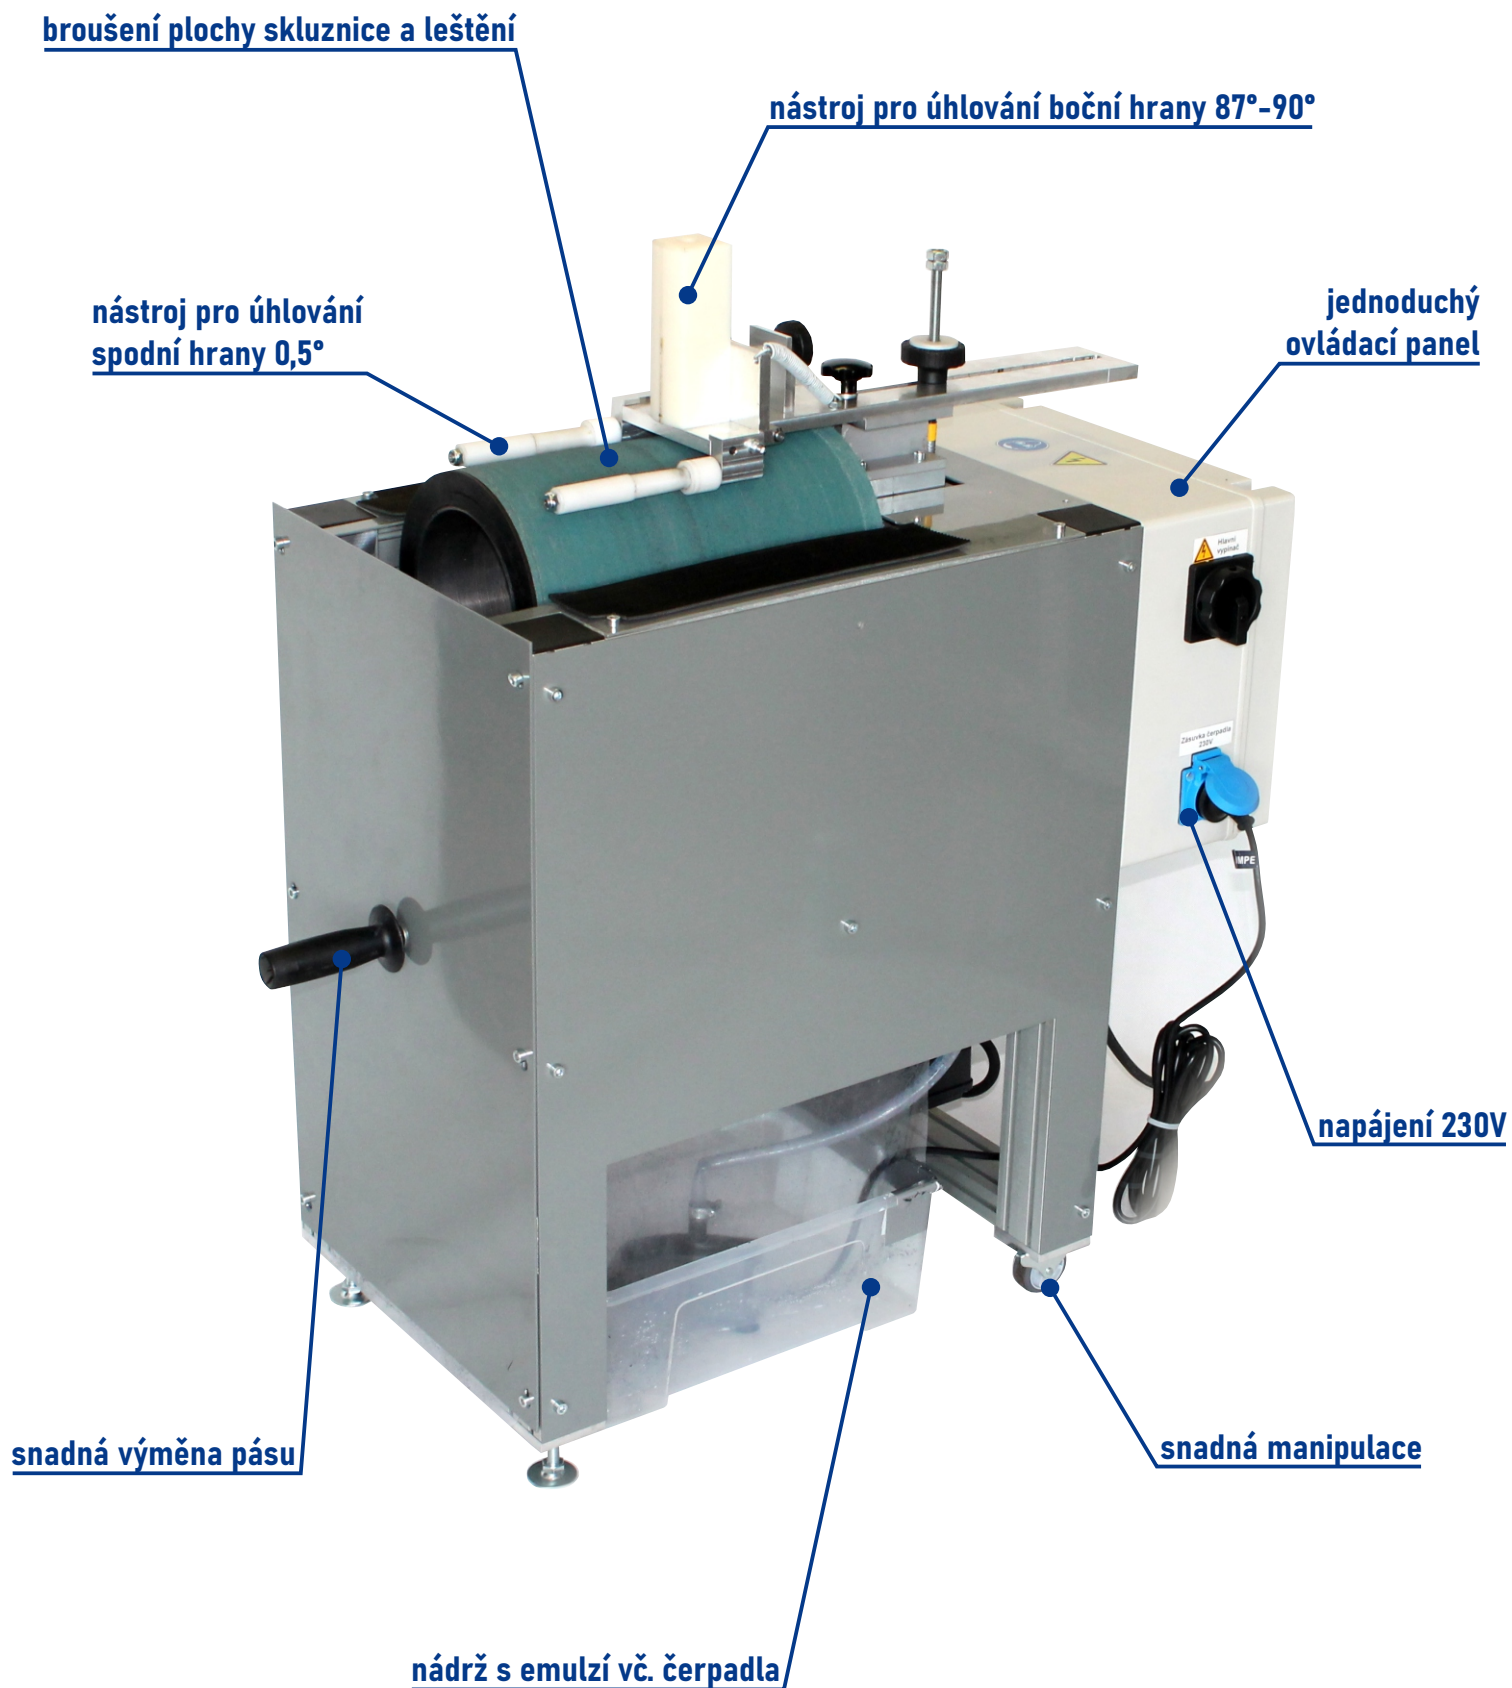

TUNER 320 2.0 - FUNKČNÍ POPIS STROJE

informace: tel. 577002760, info@tuninglyze.cz

TUNINGLYZE.CZ

SWIX

YOKO

WINTERSTECKER

ROLMETIKOL

EVOLAR