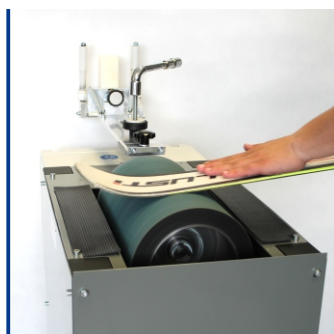

napájení 230V

broušení skluznice
šířka pásu 320 mm

úhlování boční hrany
87° - 90°

úhlování spodní hrany
0,5°

přesný nástroj pro
úhlování hran

broušení skluznic a
úhlování snowboardů

finální leštění
skluznice