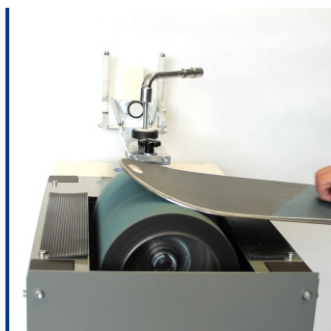

napájení 230V

broušení skluznice
šířka pásu 320 mm

úhlování boční hrany
87° - 90°

úhlování spodní hrany
0,5°

přesný nástroj pro
úhlování hran

broušení skluznic a
úhlování snowboardů

finální leštění
skluznice